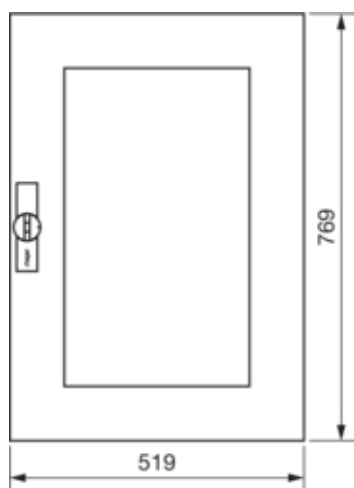

Двері праві з вікном для щиті в Univers IP44
800x550мм

FZ106N

Кришка, двері

Тип закривання дверей	Відкидна ручка з затискним пристроєм
Кількість замків в дверей	1

Матеріали

Колір	Білий RAL9010
Колір	білий
Колір RAL	RAL 9010 - Білий
Матеріал	Листова сталь

Розміри

Глибина встановленого виробу	12 mm
Висота встановленого виробу	769 mm
Ширину встановленого виробу	519 mm

Обладнання

Кількість рядів в щиті	5
Кількість секцій щиті	2

Стандарти

Європейська директива WEEE	не пов'язаний
----------------------------	---------------