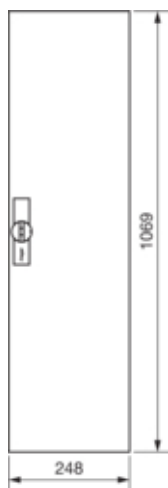

Двері праві з ригелем до щіти в Univers, 1100x300мм

FZ192N

Кришка, двері

Тип закривання дверей	Відкидна ручка з затискним пристроєм та
Кількість замків в дверей	1

Матеріали

Колір	Білий RAL9010
Колір	білий
Колір RAL	RAL 9010 - Білий
Матеріал	Листова сталь

Розміри

Глибина встановленого виробу	12 mm
Висота встановленого виробу	1069 mm
Ширину встановленого виробу	269 mm

Обладнання

Кількість рядів в щиті	7
Кількість секцій щита	1

Стандарти

Європейська директива WEEE	не пов'язаний
----------------------------	---------------