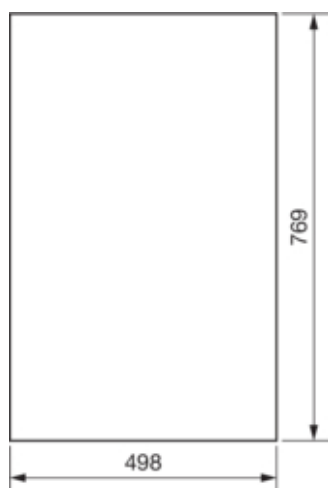

Двері ліві для щіт в Univers IP44/54 800x1050мм

FZ012N