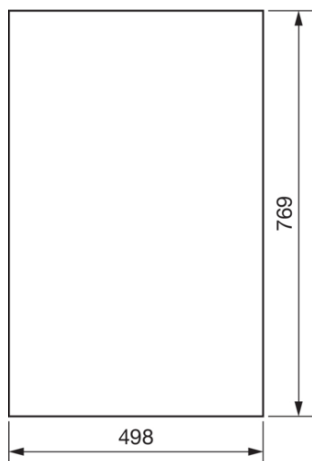

### Двері ліві для щитів Univers IP44/54 800x1050мм

#### Розміри

Глибина встановленого виробу 12 mm

Висота встановленого виробу 769 mm

Ширина встановленого виробу 498 mm