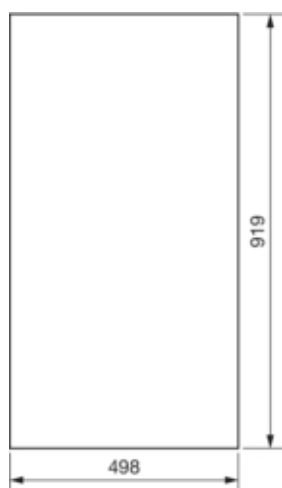

Двері ліві для щіт в Univers IP44/54 950x1050мм

FZ016N