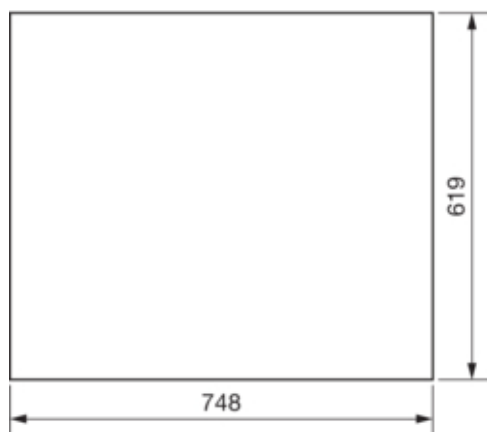

Двері ліві для щіт в Univers IP44/54 650x1300мм

FZ018N