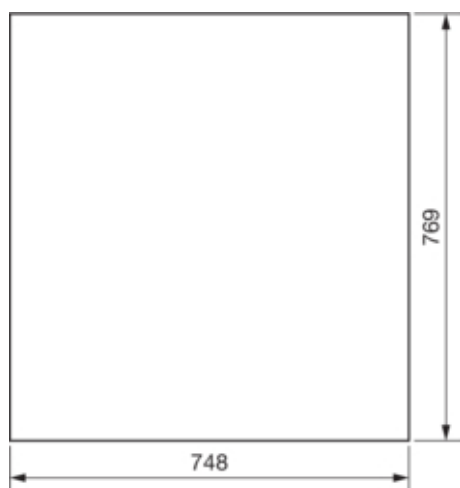

Двері ліві для щіт в Univers IP44/54 800x1300мм

FZ019N