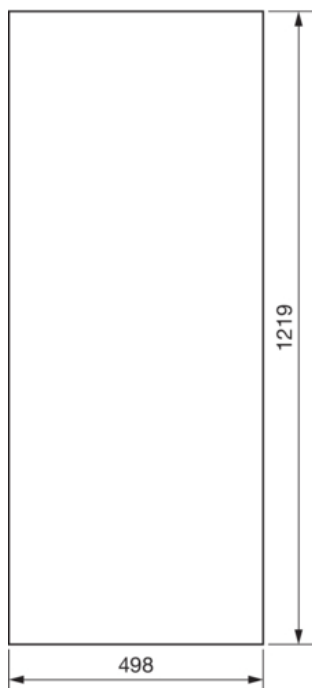

HA_16213381

Двері ліві для щитів Univers IP44/54 1250x1050мм

Technische Merkmale

Кришка, двері

Тип закривання дверей Без замка

Матеріали

Колір Білий RAL9010

Колір білий

Колір RAL RAL 9010 - Білий

Матеріал Листова сталь

Розміри

Глибина встановленого виробу 12 mm

Внутрішня глибина 113 mm

Висота встановленого виробу 1219 mm

Ширина встановленого виробу 498 mm

Обладнання

Кількість рядів щита 8

Кількість секцій щита 2

Стандарти

Європейська директива WEEE не пов'язаний

Безпека

Захисне виконання IP IP54