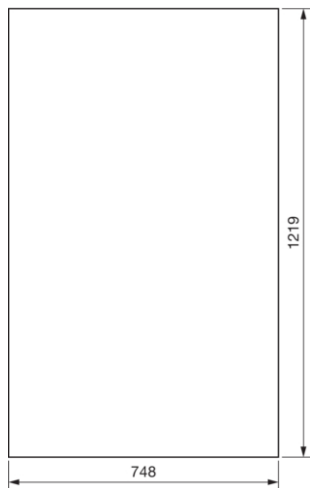

### Двері ліві для щитів Univers IP44/54 1250x1300мм

#### Розміри

Глибина встановленого виробу 12 mm

Висота встановленого виробу 1219 mm

Ширина встановленого виробу 748 mm