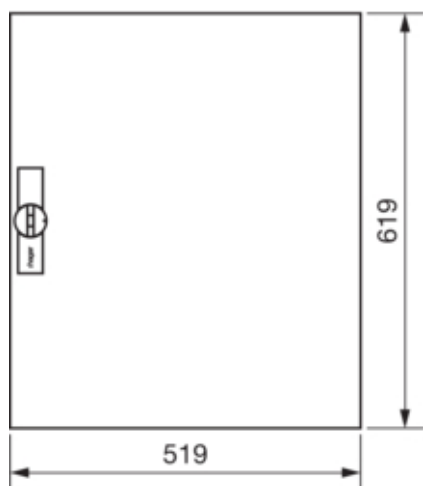

Двері праві для щіт в Univers IP44 650x550мм

FZ006N

**Кришка, двері**

Тип закривання дверей	Відкидна ручка з затискним пристроєм
Кількість замків в дверей	1

**Матеріали**

Колір	Білий RAL9010
Колір	білий
Колір RAL	RAL 9010 - Білий
Матеріал	Листова сталь

**Розміри**

Глибина встановленого виробу	12 mm
Висота встановленого виробу	619 mm
Ширину встановленого виробу	519 mm

**Обладнання**

Кількість секцій щита	2
-----------------------	---

**Стандарти**

Європейська директива WEEE	не пов'язаний
----------------------------	---------------