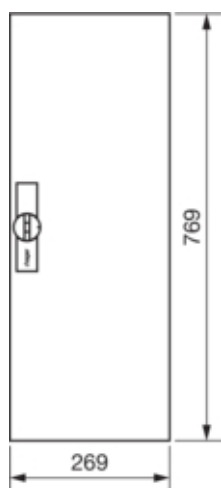

Двері праві для щіт в Univers IP44 800x300мм

FZ009N

Кришка, двері

Тип закривання дверей	Відкидна ручка з затискним пристроєм та
Кількість замків в дверей	1

Матеріали

Колір	Білий RAL9010
Колір	білий
Колір RAL	RAL 9010 - Білий
Матеріал	Листова сталь

Розміри

Глибина встановленого виробу	12 mm
Висота встановленого виробу	769 mm
Ширину встановленого виробу	269 mm

Обладнання

Кількість рядів в щита	5
Кількість секцій щита	1

Стандарти

Європейська директива WEEE	не пов'язаний
----------------------------	---------------