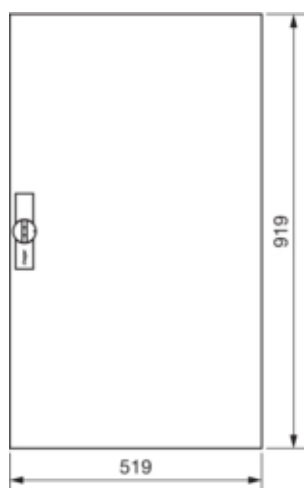

Двері праві для щіт в Univers IP44 950x550мм

FZ014N

**Кришка, двері**

Тип закривання дверей	Відкидна ручка з затискним пристроєм
Кількість замків в дверей	1

**Матеріали**

Колір	Білий RAL9010
Колір	білий
Колір RAL	RAL 9010 - Білий
Матеріал	Листова сталь

**Розміри**

Глибина встановленого виробу	12 mm
Висота встановленого виробу	919 mm
Ширину встановленого виробу	519 mm

**Обладнання**

Кількість рядів в щиті	6
Кількість секцій щита	2

**Стандарти**

Європейська директива WEEE	не пов'язаний
----------------------------	---------------