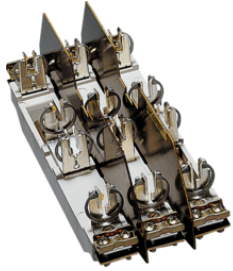

L00

**NH00, 3 x 160 A, для монтажної плити**

Опис  
Тримач запобіжників в NH00, 3x160A, на монтажну плиту

Артикул  
**L00**

L00R

**NH00, 3 x 160 A, для збірної шини**

Опис  
Тримач запобіжників в NH00, 3x160A, на шину з кроком 40мм

Артикул  
**L00R**

L00C

**NH00, 4 x 160 A, для збірної шини**

Опис  
Тримач запобіжників в NH00, 4x160A, на шину з кроком 40мм

Артикул  
**L00C**

L00M

**NH00, 3 x 125 A, для збірної шини**

Опис  
Тримач запобіжників в NH00, 3x125A, на шину з кроком 40мм

Артикул  
**L00M**

L01R

**NH00, 1 x 160 A, для збірної шини**

Опис  
Тримач запобіжників в NH00, 1x160A, на шину з кроком 40мм

Артикул  
**L01R**

## NH00, 6 x 125 A, для збірної шини

Опис	Артикул
Тримач запобіжників в NH00, 6x160A, на шину з шаг ом 40мм	<b>L00T</b>
Тримач запобіжників в NH00, 6x125A, на шину з шаг ом 40мм	<b>L00V</b>

L00T