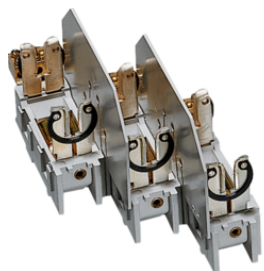

L00

**NH00, 3 x 160 A, для монтажної плити**

Опис  
Тримач запобіжників в NH00, 3x160A, на монтажну плиту

Артикул  
**L00**

L00R

**NH00, 3 x 160 A, для збірної шини**

Опис  
Тримач запобіжників в NH00, 3x160A, на шину з кроком 40мм

Артикул  
**L00R**

L00C

**NH00, 4 x 160 A, для збірної шини**

Опис  
Тримач запобіжників в NH00, 4x160A, на шину з кроком 40мм

Артикул  
**L00C**

L00M

**NH00, 3 x 125 A, для збірної шини**

Опис  
Тримач запобіжників в NH00, 3x125A, на шину з кроком 40мм

Артикул  
**L00M**

L01R

**NH00, 1 x 160 A, для збірної шини**

Опис  
Тримач запобіжників в NH00, 1x160A, на шину з кроком 40мм

Артикул  
**L01R**

## NH00, 6 x 125 A, для збірної шини

Опис	Артикул
Тримач запобіжників в NH00, 6x160A, на шину з шаг ом 40мм	<b>L00T</b>
Тримач запобіжників в NH00, 6x125A, на шину з шаг ом 40мм	<b>L00V</b>

L00T