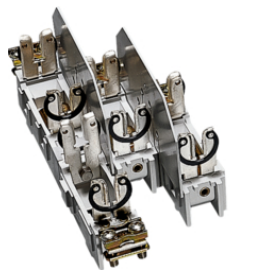

L00

**NH00, 3 x 160 A, для монтажної плити**

Опис  
Тримач запобіжників в NH00, 3x160A, на монтажну плиту

Артикул  
**L00**

L00R

**NH00, 3 x 160 A, для збірної шини**

Опис  
Тримач запобіжників в NH00, 3x160A, на шину з кроком 40мм

Артикул  
**L00R**

L00C

**NH00, 4 x 160 A, для збірної шини**

Опис  
Тримач запобіжників в NH00, 4x160A, на шину з кроком 40мм

Артикул  
**L00C**

L00M

**NH00, 3 x 125 A, для збірної шини**

Опис  
Тримач запобіжників в NH00, 3x125A, на шину з кроком 40мм

Артикул  
**L00M**

L01R

**NH00, 1 x 160 A, для збірної шини**

Опис  
Тримач запобіжників в NH00, 1x160A, на шину з кроком 40мм

Артикул  
**L01R**

## NH00, 6 x 125 A, для збірної шини

Опис	Артикул
Тримач запобіжників в NH00, 6x160A, на шину з шаг ом 40мм	<b>L00T</b>
Тримач запобіжників в NH00, 6x125A, на шину з шаг ом 40мм	<b>L00V</b>

L00T