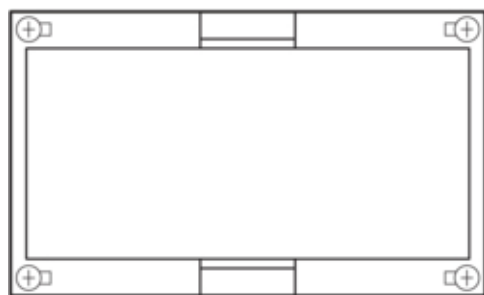

Блок Univers пустий, 150x250

UD11F1

#### Розміри

Висота встановленого виробу	150 mm
Ширина встановленого виробу	250 mm