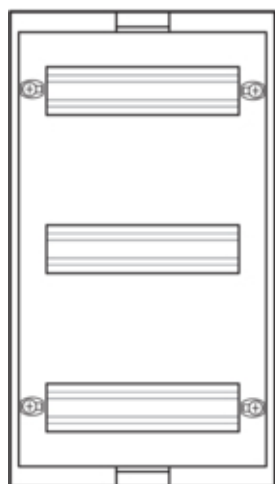

Блок Univers, 2 шини TS35 3x10мод., для модульних апаратів в, 450x250мм

UD31B3

#### Матеріали

Колір	Білий
Колір RAL	RAL 9010 - Білий
Матеріал	Пластик

#### Розміри

Глибина встановленого виробу	110 mm
Висота встановленого виробу	450 mm
Ширина встановленого виробу	250 mm