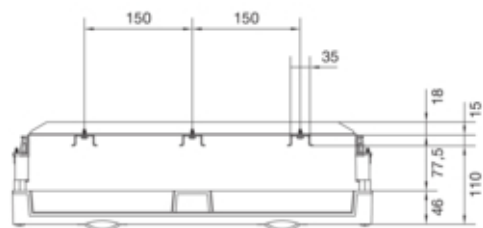

Блок Univers, 3 вертикальні шини TS35 для клемних колодок, 300x500мм

UD22A2