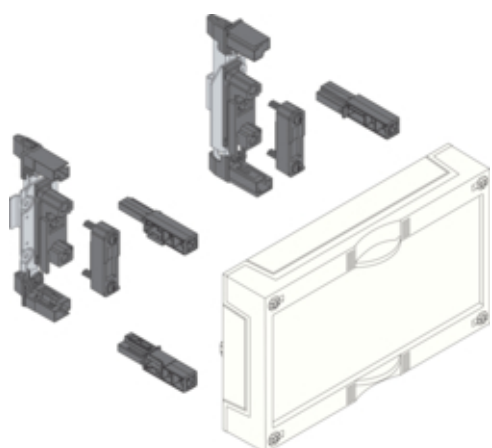

Блок Univers для шин мі дних 12x5/10, 20x5/10, 30x5/10мм, 150x250мм

UE11E0

Архітектура

Кількість полксі в	1 P
Тип монтажу	Система шин

Конфігурація

Модуль	S-система шин 60 мм
--------	---------------------

Матеріали

Колір	Білий
Колір RAL	RAL 9010 - Білий
Матеріал	Пластик

Розміри

Глибина встановленого виробу	110 mm
Висота встановленого виробу	150 mm
Ширини встановленого виробу	250 mm
Висота шинних тримачів	20 mm
Ширини збірних шин	5 / 10 mm