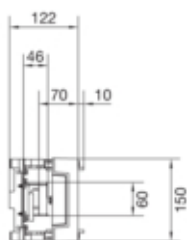

Блок Univers для шин мі дних 12x5/10, 20x5/10, 30x5/10мм, 150x250мм

UE11E0

Архітектура

Кількість полксі в	1 P
Тип монтажу	Система шин

Конфігурація

Модуль	S-система шин 60 мм
--------	---------------------

Матеріали

Колір	Білий
Колір RAL	RAL 9010 - Білий
Матеріал	Пластик

Розміри

Глибина встановленого виробу	110 mm
Висота встановленого виробу	150 mm
Ширини встановленого виробу	250 mm
Висота шинних тримачів	20 mm
Ширини збірних шин	5 / 10 mm