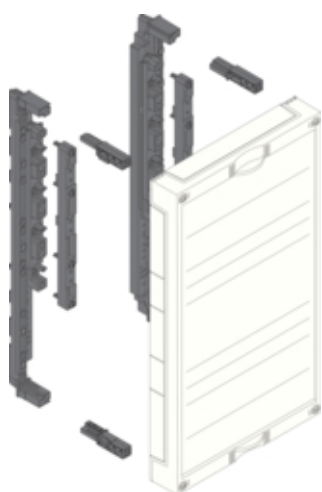

Блок Univers для шин 12x5/10, 20x5/10, 30x5/10мм, шаг 60 мм, 3-пол., 450x250мм

UE31E0A

Архітектура

Кількість полків в	4 P
Тип монтажу	Система шин

Конфігурація

Модуль	S-система шин 60 мм
--------	---------------------

Електричний струм

Номинальний струм	630 A
-------------------	-------

Матеріали

Колір	Білий
Колір RAL	RAL 9010 - Білий
Матеріал	Пластик

Розміри

Глибина встановленого виробу	110 mm
Висота встановленого виробу	450 mm
Ширина встановленого виробу	250 mm
Висота шинних тримачів	30 mm
Ширина збірних шин	5 / 10 mm