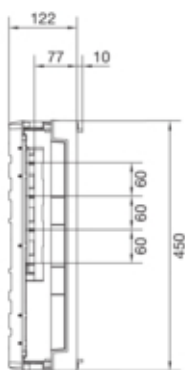

Блок Univers для шин 12x5/10, 20x5/10, 30x5/10мм, шаг 60 мм, 3-пол., 450x250мм

UE31E0A

Архітектура

Кількість полків в	4 P
Тип монтажу	Система шин

Конфігурація

Модуль	S-система шин 60 мм
--------	---------------------

Електричний струм

Номинальний струм	630 A
-------------------	-------

Матеріали

Колір	Білий
Колір RAL	RAL 9010 - Білий
Матеріал	Пластик

Розміри

Глибина встановленого виробу	110 mm
Висота встановленого виробу	450 mm
Ширина встановленого виробу	250 mm
Висота шинних тримачів	30 mm
Ширина збірних шин	5 / 10 mm