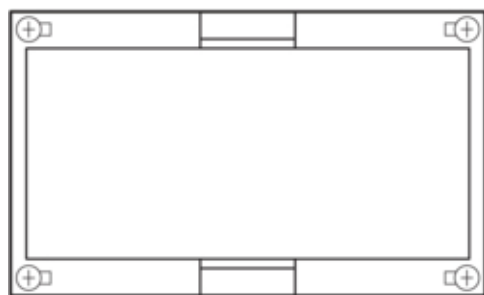

Блок Univers пустий, 150x250

UD11F1

Конфігурація

| | |
|--------|------------------|
| Модуль | Щлинні і закриті |
|--------|------------------|

Матеріали

| | |
|-----------|------------------|
| Колір | Білий |
| Колір RAL | RAL 9010 - Білий |
| Матеріал | Пластик |

Розміри

| | |
|-----------------------------|--------|
| Висота встановленого виробу | 150 mm |
| Ширина встановленого виробу | 250 mm |

Стандарти

| | |
|----------------------------|---------------|
| Європейська директива WEEE | не пов'язаний |
|----------------------------|---------------|