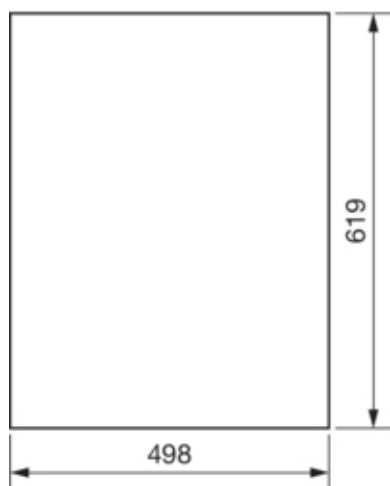

Двері ліві для щіт в Univers IP44/54 650x1050мм

FZ008N

Кришка, двері

Тип закривання дверей	Без замка
-----------------------	-----------

Матеріали

Колір	Білий RAL9010
Колір	білий
Колір RAL	RAL 9010 - Білий
Матеріал	Листова сталь

Розміри

Глибина встановленого виробу	12 mm
Висота встановленого виробу	619 mm
Ширину встановленого виробу	498 mm

Обладнання

Кількість секцій щіт	2
----------------------	---

Стандарти

Європейська директива WEEE	не пов'язаний
----------------------------	---------------