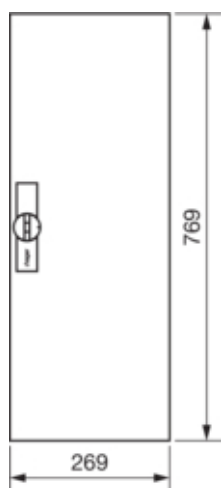

Двері праві для щіт в Univers IP44 800x300мм

FZ009N

Кришка, двері

Тип закривання дверей	Відкидна ручка з затискним пристроєм та
Кількість замків в дверей	1

Матеріали

Колір	Білий RAL9010
Колір	білий
Колір RAL	RAL 9010 - Білий
Матеріал	Листова сталь

Розміри

Глибина встановленого виробу	12 mm
Висота встановленого виробу	769 mm
Ширину встановленого виробу	269 mm

Обладнання

Кількість рядів в щитах	5
Кількість секцій щита	1

Стандарти

Європейська директива WEEE	не пов'язаний
----------------------------	---------------