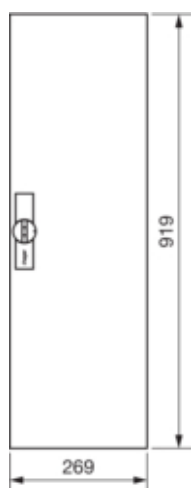

Двері праві для щіт в Univers IP44 950x300мм

FZ013N

Кришка, двері

Тип закривання дверей	Відкидна ручка з затискним пристроєм та
Кількість замків в дверей	1

Матеріали

Колір	Білий RAL9010
Колір	білий
Колір RAL	RAL 9010 - Білий
Матеріал	Листова сталь

Розміри

Глибина встановленого виробу	12 mm
Висота встановленого виробу	919 mm
Ширину встановленого виробу	269 mm

Обладнання

Кількість рядів в щитах	6
Кількість секцій щита	1

Стандарти

Європейська директива WEEE	не пов'язаний
----------------------------	---------------