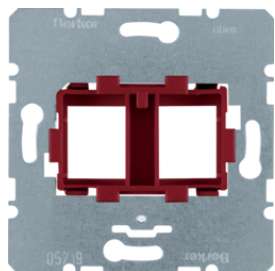

454101

Опорні пластини для модульних роз'ємі в з червоноювставкою 2-кратні

Опис	Артикул
Опорна пластина для модульних роз'ємі в з червоноювставкою 2-кратна	454101