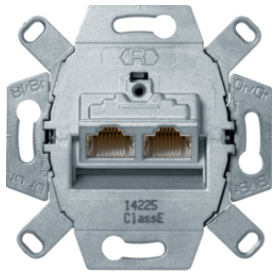

4538

Розетки UAE 8-полкєні 1-кратні , Кат.3

Опис	Артикул
Розетка UAE 8-полкєн., Кат.3	4538

455401

Розетки UAE 8-полкєні екрановані 1-кратні , Кат.5e

Опис	Артикул
Розетка UAE 8-полкєн. екранована, Кат.6 класс E	455401

4586

Розетки UAE 8-полкєні екрановані 1-кратні , Кат.6A iso

Опис	Артикул
Розетка UAE 8-полкєн. екранована, Кат.6a	4586

14076089

Центральні панелі на розетки UAE 1-кратні

Опис	Артикул
Накладка для 1-кратної розетки UAE, пол.бі лизна, Q.x	14076089
Накладка для 1-кратної розетки UAE, антрацит, Q.x	14076086
Накладка для 1-кратної розетки UAE, алюм ні й, Q.x	14076084

4539

Розетки UAE 8/8-полкєні 2-кратні , Кат.3

Опис	Артикул
Розетка UAE 8/8-полкєн., Кат.3	4539

455501

Розетки UAE 8/8-пол'кhnі екрановані 2-кратні , Кат.5е

Опис
Розетка UAE 8/8-пол'кhn. екранована, Кат.6 класс E

Артикул
455501

4587

Розетки UAE 8/8-пол'кhnі екрановані 2-кратні , Кат.6A iso

Опис
Розетка UAE 8/8-пол'кhn. екранована, Кат.6a

Артикул
4587

14096089

Центральні панелі на розетки UAE 2-кратні

Опис
Накладка для 2-кратної розетки UAE, пол.бі лизна, Q.x
Накладка для 2-кратної розетки UAE, антрацит, Q.x
Накладка для 2-кратної розетки UAE, алюмі ні й, Q.x