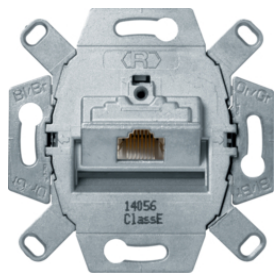

4538

Розетки UAE 8-полкєні 1-кратні , Кат.3

Опис	Артикул
Розетка UAE 8-полкєн., Кат.3	4538

455401

Розетки UAE 8-полкєні екрановані 1-кратні , Кат.5e

Опис	Артикул
Розетка UAE 8-полкєн. екранована, Кат.6 класс E	455401

4586

Розетки UAE 8-полкєні екрановані 1-кратні , Кат.6A iso

Опис	Артикул
Розетка UAE 8-полкєн. екранована, Кат.6a	4586

14076089

Центральні панелі на розетки UAE 1-кратні

Опис	Артикул
Накладка для 1-кратної розетки UAE, пол.бі лизна, Q.x	14076089
Накладка для 1-кратної розетки UAE, антрацит, Q.x	14076086
Накладка для 1-кратної розетки UAE, алюм ні й, Q.x	14076084

4539

Розетки UAE 8/8-полкєні 2-кратні , Кат.3

Опис	Артикул
Розетка UAE 8/8-полкєн., Кат.3	4539

455501

Розетки UAE 8/8-пол'кhnі екрановані 2-кратні , Кат.5е

Опис
Розетка UAE 8/8-пол'кhn. екранована, Кат.6 класс E

Артикул
455501

4587

Розетки UAE 8/8-пол'кhnі екрановані 2-кратні , Кат.6A iso

Опис
Розетка UAE 8/8-пол'кhn. екранована, Кат.6a

Артикул
4587

14096089

Центральні панелі на розетки UAE 2-кратні

Опис
Накладка для 2-кратної розетки UAE, пол.бі лизна, Q.x
Накладка для 2-кратної розетки UAE, антрацит, Q.x
Накладка для 2-кратної розетки UAE, алюмі ні й, Q.x