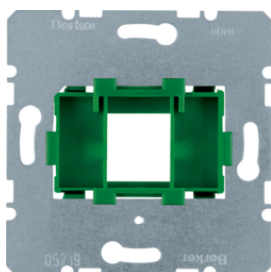

454201

Опорні пластини для модульних роз'ємі в з чорноювставкою 1-кратні

Опис	Артикул
Опорна пластина для модульних роз'ємі в з чорноювставкою 1-кратна	454201

454001

Опорні пластини для модульних роз'ємі в з червоноювставкою 1-кратні

Опис	Артикул
Опорна пластина для модульних роз'ємі в з червоноювставкою 1-кратна	454001

454002

Опорні пластини для модульних роз'ємі в з бі лоювставкою 1-кратні

Опис	Артикул
Опорна пластина для модульних роз'ємі в з бі лоювставкою 1-кратна	454002