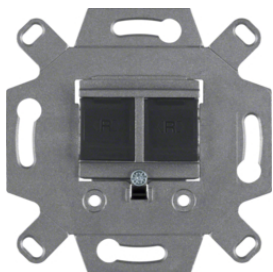

4586

Розетки UAE 8-полкєні екрановані 1-кратні , Кат.6A iso

Опис	Артикул
Розетка UAE 8-полкєн. екранована, Кат.6a	4586

14076089

Центральні панелі на розетки UAE 1-кратні

Опис	Артикул
Накладка для 1-кратної розетки UAE, пол.бі лизна, Q.x	14076089
Накладка для 1-кратної розетки UAE, антрацит, Q.x	14076086
Накладка для 1-кратної розетки UAE, алюм ні й, Q.x	14076084

4539

Розетки UAE 8/8-полкєні 2-кратні , Кат.3

Опис	Артикул
Розетка UAE 8/8-полкєн., Кат.3	4539

455501

Розетки UAE 8/8-пол'кhnі екрановані 2-кратні , Кат.5е

Опис
Розетка UAE 8/8-пол'кhn. екранована, Кат.6 класс E

Артикул
455501

4587

Розетки UAE 8/8-пол'кhnі екрановані 2-кратні , Кат.6A iso

Опис
Розетка UAE 8/8-пол'кhn. екранована, Кат.6a

Артикул
4587

14096089

Центральні панелі на розетки UAE 2-кратні

Опис
Накладка для 2-кратної розетки UAE, пол.бі лизна, Q.x
Накладка для 2-кратної розетки UAE, антрацит, Q.x
Накладка для 2-кратної розетки UAE, алюмі ні й, Q.x

Артикул
14096089
14096086
14096084

4588

Модульні розетки UAE 8/8-пол'кhnі екрановані , Кат.6A iso

Опис
Розетка UAE 8/8-пол'кhn. екранована, Кат.6A iso

Артикул
4588

10338912

Модулі розеток UAE, Центральні панелі з вирі зомTAE