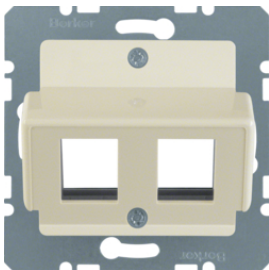

146402

Центральні панелі для модулів в Krone, 2-кратні

Опис	Артикул
Накладка для модуля в Modular Jacks "Krone", біла S.1/ARSYS	146402
Накладка для модуля в Modular Jacks "Krone", пол.бі лизна S.1/K.1/ARSYS	146409
Накладка для модуля в Modular Jacks "Krone", пол.бі лизна матова S.1/B.x	14641909
Накладка для модуля в Modular Jacks "Krone", алюміній B.x/K.1	14641606
Накладка для модуля в Modular Jacks "Krone", антрацит B.x/K.1	14641404