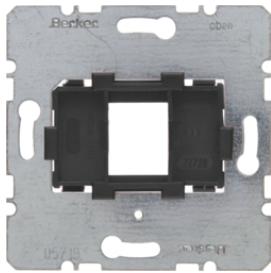

454201

Опорні пластини для модульних роз'ємі в з чорноювставкою 1-кратні

Опис	Артикул
Опорна пластина для модульних роз'ємі в з чорноювставкою 1-кратна	454201