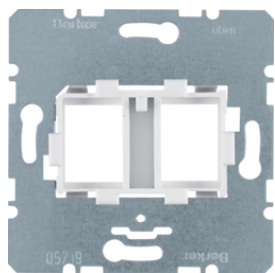

454105

Опорні пластини для модульних роз'ємі в з бі лоювставкою 2-кратні

Опис	Артикул
Опорна пластина для модульних роз'ємі в з бі лоювставкою 2-кратна	454105