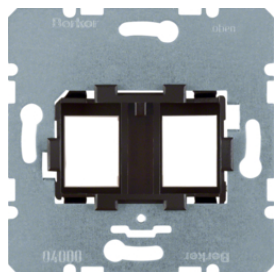

454107

Опорні пластини для модульних роз'ємі в з коричневоювставкою 2-кратні

Опис	Артикул
Опорна пластина для модульних роз'ємі в з коричневоювставкою 2-кратна	454107