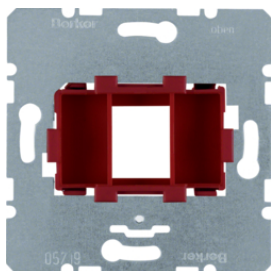

454001

Опорні пластини для модульних роз'ємі в з червоноювставкою 1-кратні

Опис	Артикул
Опорна пластина для модульних роз'ємі в з червоноювставкою 1-кратна	454001