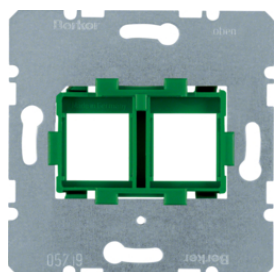

454104

Опорні пластини для модульних роз'ємі в з зеленоювставкою 2-кратні

Опис	Артикул
Опорна пластина для модульних роз'ємі в з зеленоювставкою 2-кратна	454104