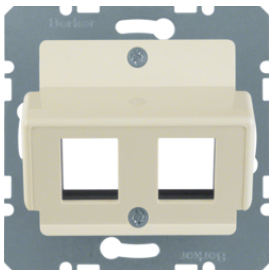

146302

Центральні панелі для модулів в AMP, 2-кратні

Опис	Артикул
Накладка для модуля в AMP, біла S.1/ARSYS	146302
Накладка для модуля в AMP, пол.бі лизна S.1/K.1/ARSYS	146309
Накладка для модуля в AMP, пол.бі лизна матова S.1/B.x	14631909
Накладка для модуля в AMP, антрацит B.x/K.1	14631606
Накладка для модуля в AMP, алюміній B.x/K.1	14631404