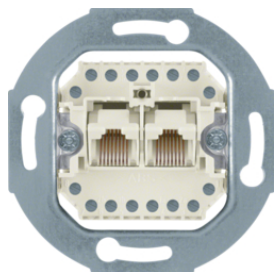

4538

Розетки UAE 8-полкєні 1-кратні , Кат.3

Опис	Артикул
Розетка UAE 8-полкєн., Кат.3	4538

455401

Розетки UAE 8-полкєні екрановані 1-кратні , Кат.5e

Опис	Артикул
Розетка UAE 8-полкєн. екранована, Кат.6 класс E	455401

4586

Розетки UAE 8-полкєні екрановані 1-кратні , Кат.6A iso

Опис	Артикул
Розетка UAE 8-полкєн. екранована, Кат.6a	4586

14076089

Центральні панелі на розетки UAE 1-кратні

Опис	Артикул
Накладка для 1-кратної розетки UAE, пол.бі лизна, Q.x	14076089
Накладка для 1-кратної розетки UAE, антрацит, Q.x	14076086
Накладка для 1-кратної розетки UAE, алюм ні й, Q.x	14076084

4539

Розетки UAE 8/8-полкєні 2-кратні , Кат.3

Опис	Артикул
Розетка UAE 8/8-полкєн., Кат.3	4539

455501

Розетки UAE 8/8-пол'кhnі екрановані 2-кратні , Кат.5е

Опис
Розетка UAE 8/8-пол'кhn. екранована, Кат.6 класс E

Артикул
455501

4587

Розетки UAE 8/8-пол'кhnі екрановані 2-кратні , Кат.6A iso

Опис
Розетка UAE 8/8-пол'кhn. екранована, Кат.6a

Артикул
4587

14096089

Центральні панелі на розетки UAE 2-кратні

Опис
Накладка для 2-кратної розетки UAE, пол.бі лизна, Q.x
Накладка для 2-кратної розетки UAE, антрацит, Q.x
Накладка для 2-кратної розетки UAE, алюмі ні й, Q.x