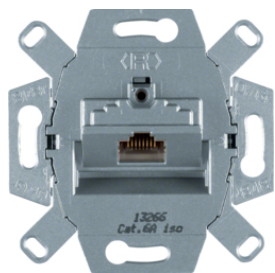

4538

Розетки UAE 8-полкєні 1-кратні , Кат.3

Опис	Артикул
Розетка UAE 8-полкєн., Кат.3	4538

455401

Розетки UAE 8-полкєні екрановані 1-кратні , Кат.5e

Опис	Артикул
Розетка UAE 8-полкєн. екранована, Кат.6 класс E	455401

4586

Розетки UAE 8-полкєні екрановані 1-кратні , Кат.6A iso

Опис	Артикул
Розетка UAE 8-полкєн. екранована, Кат.6a	4586

14076089

Центральні панелі на розетки UAE 1-кратні

Опис	Артикул
Накладка для 1-кратної розетки UAE, пол.бі лизна, Q.x	14076089
Накладка для 1-кратної розетки UAE, антрацит, Q.x	14076086
Накладка для 1-кратної розетки UAE, алюм ні й, Q.x	14076084

4539

Розетки UAE 8/8-полкєні 2-кратні , Кат.3

Опис	Артикул
Розетка UAE 8/8-полкєн., Кат.3	4539

455501

Розетки UAE 8/8-пол'кhnі екрановані 2-кратні , Кат.5е

Опис
Розетка UAE 8/8-пол'кhn. екранована, Кат.6 класс E

Артикул
455501

4587

Розетки UAE 8/8-пол'кhnі екрановані 2-кратні , Кат.6A iso

Опис
Розетка UAE 8/8-пол'кhn. екранована, Кат.6a

Артикул
4587

14096089

Центральні панелі на розетки UAE 2-кратні

Опис
Накладка для 2-кратної розетки UAE, пол.бі лизна, Q.x
Накладка для 2-кратної розетки UAE, антрацит, Q.x
Накладка для 2-кратної розетки UAE, алюмі ні й, Q.x