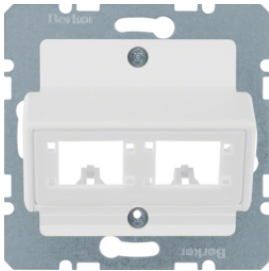

14721909

Центральні панелі для модулів в Reichle&De-Massari

Опис	Артикул
Накладка для 1 чи 2 єдиних модулів в RDM, пол.бі лизна матова S.1/B.x	14721909
Накладка для 1 чи 2 єдиних модулів в RDM, антрацит B.x/K.1	14721606