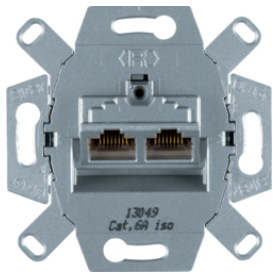

4586

Розетки UAE 8-полкєні екрановані 1-кратні , Кат.6A iso

Опис	Артикул
Розетка UAE 8-полкєн. екранована, Кат.6a	4586

14076089

Центральні панелі на розетки UAE 1-кратні

Опис	Артикул
Накладка для 1-кратної розетки UAE, пол.бі лизна, Q.x	14076089
Накладка для 1-кратної розетки UAE, антрацит, Q.x	14076086
Накладка для 1-кратної розетки UAE, алюм ні й, Q.x	14076084

4539

Розетки UAE 8/8-полкєні 2-кратні , Кат.3

Опис	Артикул
Розетка UAE 8/8-полкєн., Кат.3	4539

455501

Розетки UAE 8/8-пол'кhnі екрановані 2-кратні , Кат.5е

Опис
Розетка UAE 8/8-пол'кhn. екранована, Кат.6 класс E

Артикул
455501

4587

Розетки UAE 8/8-пол'кhnі екрановані 2-кратні , Кат.6A iso

Опис
Розетка UAE 8/8-пол'кhn. екранована, Кат.6a

Артикул
4587

14096089

Центральні панелі на розетки UAE 2-кратні

Опис
Накладка для 2-кратної розетки UAE, пол.бі лизна, Q.x
Накладка для 2-кратної розетки UAE, антрацит, Q.x
Накладка для 2-кратної розетки UAE, алюмі ні й, Q.x

Артикул
14096089
14096086
14096084

4588

Модульні розетки UAE 8/8-пол'кhnі екрановані , Кат.6A iso

Опис
Розетка UAE 8/8-пол'кhn. екранована, Кат.6A iso

Артикул
4588

10338912

Модулі розеток UAE, Центральні панелі з вирі зомTAE