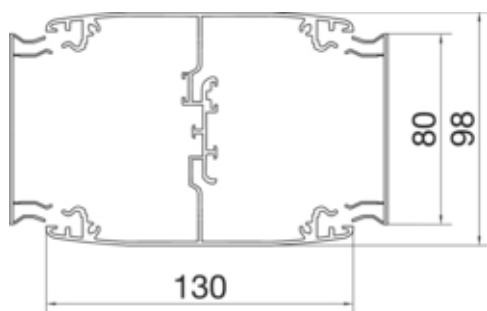

Колона подвійна DA 200-80, профіль 136x98мм,  
h=2.5-2.8м, біла

DAS28025009010

#### Розміри

Глибина 130 mm  
Висота монтажу 2500 / 2800 mm  
Ширина 98 mm

#### Кабель

Корисний/внутрішній розріз 10800 mm<sup>2</sup>