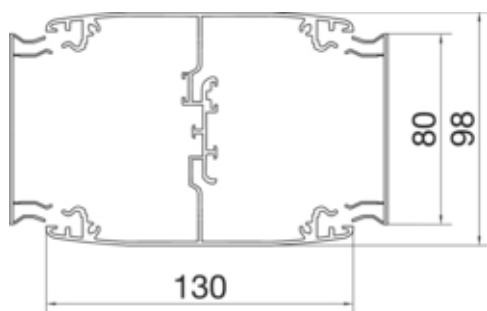

Колона подвійна DA 200-80, профіль 136x98мм,
h=2.8-3.1м, ELN

DAS2802800ELN

Конфігурація

Модуль	Двосторонній
--------	--------------

Сумісність

Установка пристрою сумісний формат	Передній монтаж Ecoline
------------------------------------	-------------------------

Матеріали

Колір	Алюміній
Матеріал	Алюміній
Група матеріалу	алюміній

Розміри

Глибина	130 mm
Висота монтажу	2800 / 3100 mm
Ширина	98 mm

Монтаж

Тип кріплення	Фітінг тиску
---------------	--------------

Кабель

Корисний/внутрішній розріз	10800 mm ²
----------------------------	-----------------------