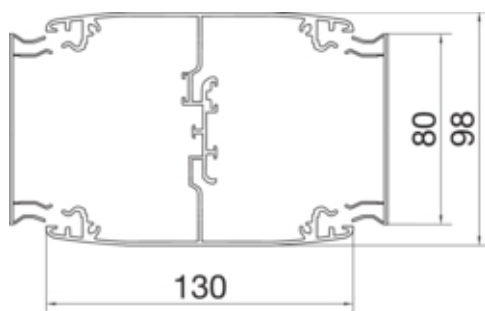

Колона подвійна DA 200-80, профіль 136x98мм,
h=3.4-3.7м, ELN

DAS2803400ELN

Конфігурація

Модуль	Двосторонній
--------	--------------

Сумісність

Установка пристрою сумісний формат	Передній монтаж Ecoline
------------------------------------	-------------------------

Матеріали

Колір	Алюміній
Матеріал	Алюміній
Група матеріалу	алюміній

Розміри

Глибина	130 mm
Висота монтажу	3400 / 3700 mm
Ширина	98 mm

Монтаж

Тип кріплення	Фітінг тиску
---------------	--------------

Кабель

Корисний/внутрішній розріз	10800 mm ²
----------------------------	-----------------------