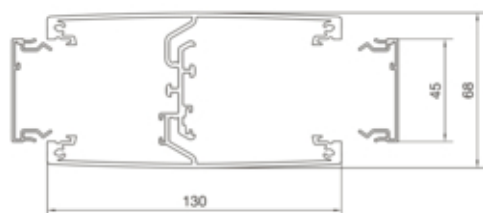

Колона подвійна DA 200-45, профіль 130x66мм,
h=2.7-3м, ELN

DAS2452700ELN

Конфігурація

Модуль	Двосторонній
--------	--------------

Матеріали

Колір	Алюміній
Матеріал	Алюміній
Група матеріалу	алюміній

Розміри

Глибина	132 mm
Висота монтажу	2700 / 3000 mm
Ширина	132 mm

Монтаж

Тип кріплення	Фітінг тиску
---------------	--------------

Кабель

Корисний/внутрішній розріз	4300 mm ²
----------------------------	----------------------

Обладнання

Кількість зафіксованих розділвачів	2
------------------------------------	---