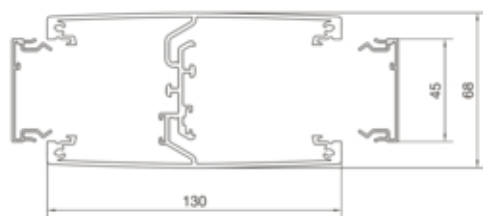

Колона подвійна DA 200-45, профіль 130x66мм,
h=3.3-3.6м, ELN

DAS2453300ELN

Конфігурація

Модуль	Двосторонній
--------	--------------

Матеріали

Колір	Алюміній
Матеріал	Алюміній
Група матеріалу	алюміній

Розміри

Глибина	132 mm
Висота монтажу	3300 / 3600 mm
Ширина	132 mm

Монтаж

Тип кріплення	Фітінг тиску
---------------	--------------

Кабель

Корисний/внутрішній розріз	4300 mm ²
----------------------------	----------------------