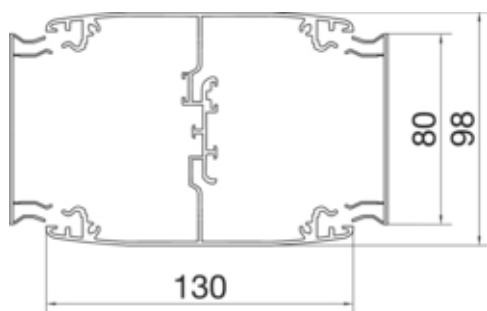

Колона подвійна DA 200-80, профіль 136x98мм
h=2.8м, ELN

DAK2802800ELN

Конфігурація

Модуль	Двосторонній
--------	--------------

Сумісність

Установка пристрою сумісний формат	Передній монтаж Ecoline
------------------------------------	-------------------------

Матеріали

Колір	Алюміній
Матеріал	Алюміній
Група матеріалу	алюміній

Розміри

Глибина	130 mm
Висота монтажу	2760 mm
Ширина	98 mm

Монтаж

Тип кріплення	Зажимна рейка
---------------	---------------

Кабель

Корисний/внутрішній розріз	10800 mm ²
----------------------------	-----------------------