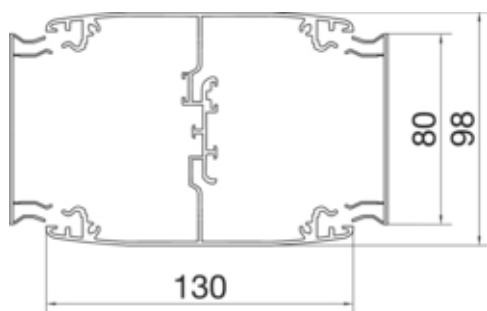

Колона подвійна DA 200-80 зі шлангом профіль 136x98мм, h=2м біла

DAF28020009010

Конфігурація

Модуль Двосторонній

Сумісність

Установка пристрою сумісний формат Передній монтаж Ecoline

Матеріали

Колір Білий
Колір RAL RAL 9010 - Білий
Матеріал Алюміній
Група матеріалу алюміній

Розміри

Глибина 130 mm
Висота монтажу 2000 mm
Ширина 98 mm

Монтаж

Тип кріплення Підставка/опора

Кабель

Корисний/внутрішній розріз 10800 mm²

Обладнання

Кількість зафіксованих розділківачів 2