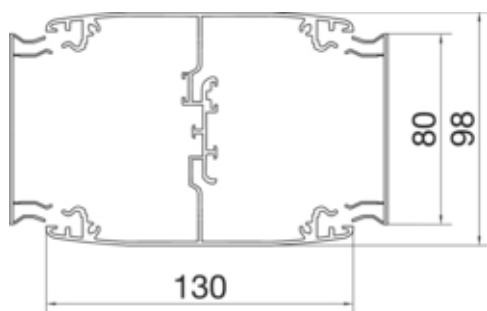

Колона подвійна DA 200-80 з гнучким шлангом,  
профіль 136x98мм, h=2м, ELN

DAF2802000ELN

#### Розміри

Глибина	130 mm
Висота монтажу	2000 mm
Ширина	98 mm

#### Кабель

Корисний/внутрішній розріз	10800 mm <sup>2</sup>
----------------------------	-----------------------