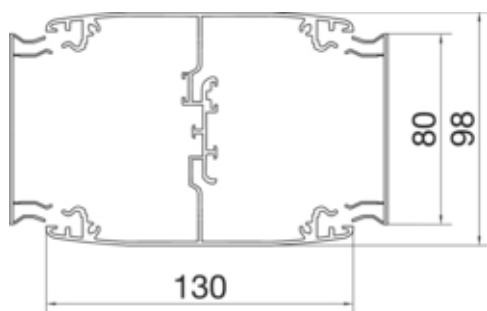

Колона подвійна DA 200-80, профіль 136x98мм,  
h=2.8-3.1м, біла

DAS28028009010

#### Розміри

Глибина 130 mm  
Висота монтажу 2800 / 3100 mm  
Ширина 98 mm

#### Кабель

Корисний/внутрішній розріз 10800 mm<sup>2</sup>