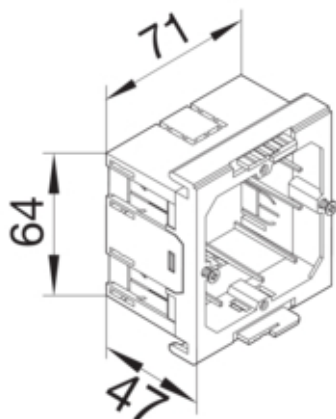

Коробка установочна 1-кратна

G2850

Архітектура

Тип монтажу	для гвинтового кріплення
-------------	--------------------------

Конфігурація

Модуль	1-кратний
--------	-----------

Сумісність

Сумісність продукції	Fr frontrastende Gerteeinbausysteme
----------------------	--

Матеріали

Колір	Чорний
Матеріал	Поліамід (PA)

Розміри

Глибина	47 mm
Довжина	71 mm
Ширина	64 mm

Обладнання

Кількість одиниць	1
-------------------	---

Безпека

Безгалогену	так
-------------	-----