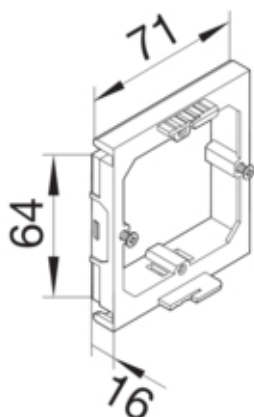

Рамка установочна 1-кратна

G2870

Архітектура

Тип монтажу для гвинтового кріплення

Конфігурація

Модуль 1-кратний

Сумісність

Сумісність продукції Fr frontrastende Gerteinbausysteme

Матеріали

Колір Чорний
Матеріал Поліамід (PA)

Розміри

Глибина 16 mm
Довжина 71 mm
Ширина 64 mm

Обладнання

Кількість одиниць 1

Безпека

Безгалогену так