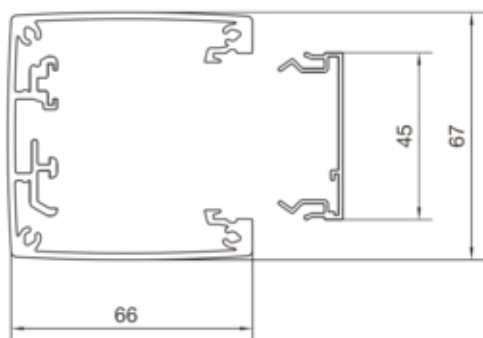

Колона одинарна DA 200-45, профіль 66x66мм,
h=3.3-3.6м, біла

DAS4533009010

Конфігурація

Модуль	Односторонній
--------	---------------

Матеріали

Колір	Білий
Колір RAL	RAL 9010 - Білий
Матеріал	Алюміній
Група матеріалу	алюміній

Розміри

Глибина	66 mm
Висота монтажу	3300 / 3600 mm
Ширина	66 mm

Монтаж

Тип кріплення	Фітінг тиску
---------------	--------------

Кабель

Корисний/внутрішній розріз	1200 mm ²
----------------------------	----------------------