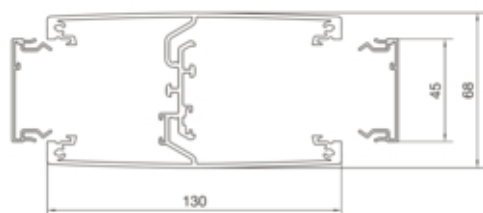

Колона подвійна DA 200-45, профіль 130x66мм,  
h=3-3.3м, ELN

DAS2453000ELN

#### Розміри

Глибина	132 mm
Висота монтажу	3000 / 3300 mm
Ширина	132 mm

#### Кабель

Корисний/внутрішній розріз	4300 mm <sup>2</sup>
----------------------------	----------------------