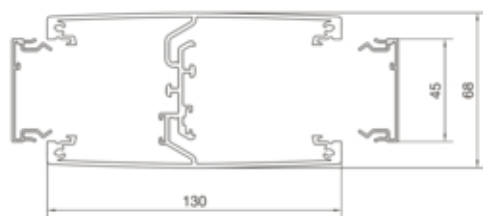

Колона подвійна DA 200-45, профіль 130x66мм,  
h=3.3-3.6м, біла

DAS24533009010

#### Розміри

Глибина	132 mm
Висота монтажу	3300 / 3600 mm
Ширина	132 mm

#### Кабель

Корисний/внутрішній розріз	4300 mm <sup>2</sup>
----------------------------	----------------------