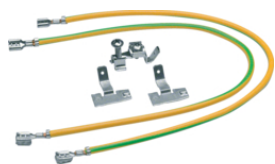

Зажимне кріплення для стельового кріплення колон DA 200

Опис

Зажимне кріплення для стельового кріплення колон DA 200

Артикул

L5310

L5310

Аксесуари для DA 200, одинарних

Опис

Накладка для стельового кріплення колон DA 200, антрацит

Артикул

DAC809011

DAC809011

Основи для стельового кріплення колон DA 200

Опис

Основа для стельового кріплення колон DA 200-45/DA 200-80 чавунна 300x300x26мм сіра

Артикул

DAFF20007035

DAFF20007021

Основа для стельового кріплення колон DA200-45/DA200-80 чавунна 300x300x26мм чорна

DAFF20009011

DAFF20007035

Комплект для заземлення для колон DA 200

Опис

Комплект для заземлення для колон DA 200

Артикул

L5805

L5805