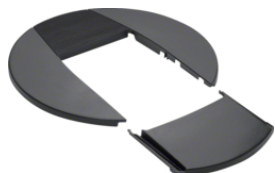

Зажимне кріплення для стельового кріплення колон DA 200

Опис

Зажимне кріплення для стельового кріплення колон DA 200

Артикул

L5310

L5310

Аксесуари для DA 200, одинарних

Опис

Накладка для стельового кріплення колон DA 200, антрацит

Артикул

DAC809011

DAC809011

Основи для стельового кріплення колон DA 200

Опис

Основа для стельового кріплення колон DA 200-45/DA 200-80 чавунна 300x300x26мм сіра

Артикул

DAFF20007035

DAFF20007021

Основа для стельового кріплення колон DA200-45/DA200-80 чавунна 300x300x26мм чорна

DAFF20009011

DAFF20007035

Комплект для заземлення для колон DA 200

Опис