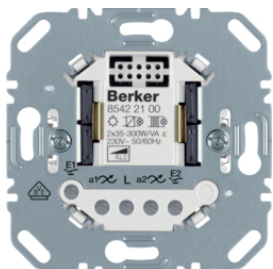

85422100

Електронні вставки, Нажимні уні версальні сві тлорегулятори, 2-канальні

Опис	Артикул
Уні версальний кнопковий диммер 2-канальний, 25-300Вт/на канал, 230В	85422100