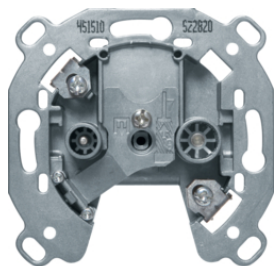

450210

Розетки антенні на 2 отвори, кі нцеві . Пропускає пості йний струм

Опис	Артикул
Розетка антенна, 2 отвори, окрема	450210

451510

Розетки антенні на 2 отвори, прохі дні

Опис	Артикул
Розетка антенна, 2 отвори, прохі дна	451510

452210

Розетки антенні на 3 отвори, кі нцеві . Пропускає пості йний струм

Опис	Артикул
Розетка антенна, 3 отвори, окрема	452210

12038982

Центральні панелі для антенних розеток 2-/3 отвори

Опис	Артикул
Накладка для антенної розетки 2/3 отвори, бі ла S.1	12038982
Накладка для антенної розетки 2/3 отвори, пол.бі лизна S.1	12038989
Накладка для антенної розетки 2/3 отвори, пол.бі лизна матова S.1/B.x	12031909
Накладка для антенної розетки 2/3 отвори, антрацит B.x	12031606
Накладка для антенної розетки 2/3 отвори, алкмі ні й B.x	12031404

459410

Розетки антенні на 4 отвори, кі нцеві . Пропускає пості йний струм

Опис	Артикул
Розетка антенна, 4 отвори, окрема	459410

14841909

Центральні панелі для антенних розеток 4 отвори (Ankaro)

Опис	Артикул
Накладка для антенної розетки 4 отвори, пол.бі лизна матова S.1/B.x	14841909
Накладка для антенної розетки 4 отвори, антрацит В.х/К.1	14841606
Накладка для антенної розетки 4 отвори, алюмі ні й В.х/К.1	14841404
Рамка промі жна для центральної плати, пол.бі лизна матова S.1/B.x	11091909
Рамка промі жна для центральної плати, антрацит В.х	11091606

14391909

Центральні панелі для широкополосної модемної коробки (Wisi)

Опис	Артикул
Накладка для широкополосної модемної коробки, пол.бі лизна матова S.1/B.x	14391909

459410

Пі дключення RTV - SAT

Опис	Артикул
Розетка антенна, 4 отвори, окрема	459410