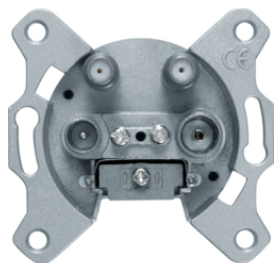

450210

Розетки антенні на 2 отвори, кі нцеві . Пропускає пості йний струм

Опис	Артикул
Розетка антенна, 2 отвори, окрема	450210

451510

Розетки антенні на 2 отвори, прохі дні

Опис	Артикул
Розетка антенна, 2 отвори, прохі дна	451510

452210

Розетки антенні на 3 отвори, кі нцеві . Пропускає пості йний струм

Опис	Артикул
Розетка антенна, 3 отвори, окрема	452210

12038982

Центральні панелі для антенних розеток 2-/3 отвори

Опис	Артикул
Накладка для антенної розетки 2/3 отвори, бі ла S.1	12038982
Накладка для антенної розетки 2/3 отвори, пол.бі лизна S.1	12038989
Накладка для антенної розетки 2/3 отвори, пол.бі лизна матова S.1/B.x	12031909
Накладка для антенної розетки 2/3 отвори, антрацит B.x	12031606
Накладка для антенної розетки 2/3 отвори, алкмі ні й B.x	12031404

459410

Розетки антенні на 4 отвори, кі нцеві . Пропускає пості йний струм

Опис	Артикул
Розетка антенна, 4 отвори, окрема	459410

14841909

Центральні панелі для антенних розеток 4 отвори (Ankaro)

Опис	Артикул
Накладка для антенної розетки 4 отвори, пол.бі лизна матова S.1/B.x	14841909
Накладка для антенної розетки 4 отвори, антрацит В.х/К.1	14841606
Накладка для антенної розетки 4 отвори, алюмі ні й В.х/К.1	14841404
Рамка промі жна для центральної плати, пол.бі лизна матова S.1/B.x	11091909
Рамка промі жна для центральної плати, антрацит В.х	11091606

14831909

Центральні панелі для антенних розеток 4 отвори (Hirschmann)

Опис	Артикул
Накладка для антенної розетки 4 отвори, пол.бі лизна матова S.1/B.x	14831909
Накладка для антенної розетки 4 отвори, антрацит В.х/К.1	14831606
Накладка для антенної розетки 4 отвори, алюмі ні й В.х/К.1	14831404