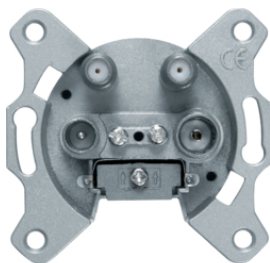

452210

Розетки антенні на 3 отвори, кі нцеві . Пропускає пості йний струм

Опис	Артикул
Розетка антенна, 3 отвори, окрема	452210

12038982

Центральні панелі для антенних розеток 2-/3 отвори

Опис	Артикул
Накладка для антенної розетки 2/3 отвори, бі ла S.1	12038982
Накладка для антенної розетки 2/3 отвори, пол.бі лизна S.1	12038989
Накладка для антенної розетки 2/3 отвори, пол.бі лизна матова S.1/B.x	12031909
Накладка для антенної розетки 2/3 отвори, антрацит B.x	12031606
Накладка для антенної розетки 2/3 отвори, алкмі ні й B.x	12031404

459410

Розетки антенні на 4 отвори, кі нцеві . Пропускає пості йний струм

Опис	Артикул
Розетка антенна, 4 отвори, окрема	459410

14841909

Центральні панелі для антенних розеток 4 отвори (Ankaro)

Опис	Артикул
Накладка для антенної розетки 4 отвори, пол.бі лизна матова S.1/B.x	14841909
Накладка для антенної розетки 4 отвори, антрацит В.х/К.1	14841606
Накладка для антенної розетки 4 отвори, алюмі ні й В.х/К.1	14841404
Рамка промі жна для центральної плати, пол.бі лизна матова S.1/B.x	11091909
Рамка промі жна для центральної плати, антрацит В.х	11091606

14831909

Центральні панелі для антенних розеток 4 отвори (Hirschmann)

Опис	Артикул
Накладка для антенної розетки 4 отвори, пол.бі лизна матова S.1/B.x	14831909
Накладка для антенної розетки 4 отвори, антрацит В.х/К.1	14831606
Накладка для антенної розетки 4 отвори, алюмі ні й В.х/К.1	14831404

14391909

Центральні панелі для широкополосної модемної коробки (Wisi)

Опис	Артикул
Накладка для широкополосної модемної коробки, пол.бі лизна матова S.1/B.x	14391909

459410

Пі дключення RTV - SAT

Опис	Артикул
Розетка антенна, 4 отвори, окрема	459410