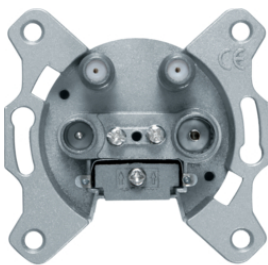

459410

Підключення RTV - SAT

Опис	Артикул
Розетка антенна, 4 отвори, окрема	459410