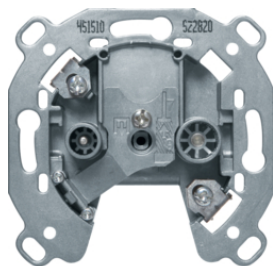

## Розетки антенні на 2 отвори, кі нцеві . Пропускає пості йний струм

Опис	Артикул
Розетка антенна, 2 отвори, окрема	<b>450210</b>

451510

## Центральні панелі для широкополосної модемної коробки (Wisi)

Опис	Артикул
Накладка для широкополосної модемної коробки, пол.бі лизна матова S.1/B.x	<b>14391909</b>

459410