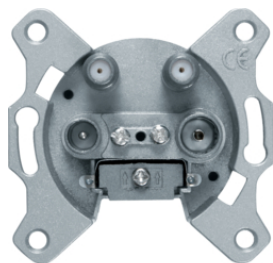

## Розетки антенні на 3 отвори, кі нцеві . Пропускає пості йний струм

Опис	Артикул
Розетка антенна, 3 отвори, окрема	<b>452210</b>

12038982

## Центральні панелі для антенних розеток 2-/3 отвори

Опис	Артикул
Накладка для антенної розетки 2/3 отвори, бі ла S.1	<b>12038982</b>
Накладка для антенної розетки 2/3 отвори, пол.бі лизна S.1	<b>12038989</b>
Накладка для антенної розетки 2/3 отвори, пол.бі лизна матова S.1/B.x	<b>12031909</b>
Накладка для антенної розетки 2/3 отвори, антрацит B.x	<b>12031606</b>
Накладка для антенної розетки 2/3 отвори, алкмі ні й B.x	<b>12031404</b>