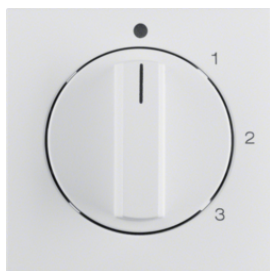

1096190900

Центральні панелі з поворотною ручкою для 3-річних вимикачів

Опис

Артикул

1096190900

1084190900