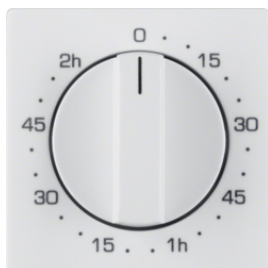

16326089

**Накладки для механічних таймерів в 0-15хв.**

Опис	Артикул
Накладка для механічних таймерів в 0-15хв., пол.бі лизна, Q.x	<b>16326089</b>
Накладка для механічних таймерів в 0-15хв., антрацит, Q.x	<b>16326086</b>

16336089

**Накладки для механічних таймерів в 0-120хв.**

Опис	Артикул
Накладка для механічних таймерів в 0-120хв., пол.бі лизна, Q.x	<b>16336089</b>
Накладка для механічних таймерів в 0-120хв., антрацит, Q.x	<b>16336086</b>

294810

**Електронні таймери, Електронні вставки реле**

Опис	Артикул
Механічний таймер, 230В	<b>294810</b>