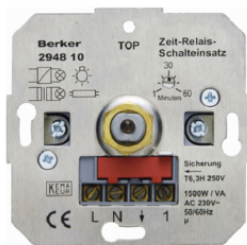

16326089

**Накладки для механічних таймерів в 0-15хв.**

Опис	Артикул
Накладка для механічних таймерів в 0-15хв., пол.бі лизна, Q.x	<b>16326089</b>
Накладка для механічних таймерів в 0-15хв., антрацит, Q.x	<b>16326086</b>

16336089

**Накладки для механічних таймерів в 0-120хв.**

Опис	Артикул
Накладка для механічних таймерів в 0-120хв., пол.бі лизна, Q.x	<b>16336089</b>
Накладка для механічних таймерів в 0-120хв., антрацит, Q.x	<b>16336086</b>

294810

**Електронні таймери, Електронні вставки реле**

Опис	Артикул
Механічний таймер, 230В	<b>294810</b>