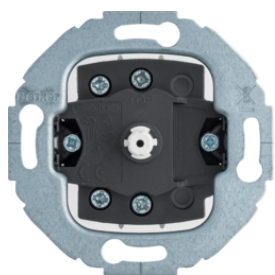

Вимикачі поворотні

Опис	Артикул
Вимикач подвійний поворотний 10A/250В 1930/Glas/R.classic	387503
Вимикач хрестовий поворотний 10A/250В 1930/Glas/R.classic	387703
Вимикач/перемикач поворотний 10A/250В 1930/Glas/R.classic	387603

387503

Вимикачі поворотні , 2-полюсні

Опис	Артикул
Вимикач 2-полюсний поворотний 10A/250В 1930/Glas/R.classic	389303

389303

Кнопки поворотні

Опис	Артикул
Кнопка поворотна 10A/250В 1930/Glas/R.classic	384603

384603

Кнопки поворотні , 2-полюсні

Опис	Артикул
Кнопка поворотна 2-полюсна 10A/250В 1930/Glas/R.classic	383803

383803

Центральна панель вимикача з рукою

Опис	Артикул
Накладка для розетки UAE/E-DAT, пол.бі лизна, 1930/Glas	1647
Рамка 3X чорна, 1930	164701

1647

168000

LED-модулі для поворотних вимикачі в

Опис	Артикул
LED-модуль з N-контактом для вимикачі в 1930/Glas/R.classic, 230В	168000
LED-модуль для вимикачі в 1930/Glas/R.classic, 230В	168001