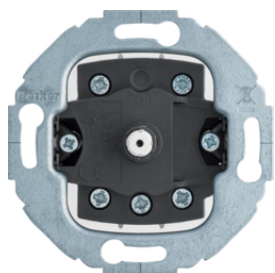

Вимикачі поворотні

Опис	Артикул
Вимикач подвійний поворотний 10A/250В 1930/Glas/R.classic	387503
Вимикач хрестовий поворотний 10A/250В 1930/Glas/R.classic	387703
Вимикач/перемикач поворотний 10A/250В 1930/Glas/R.classic	387603

387503

Вимикачі поворотні , 2-полюсні

Опис	Артикул
Вимикач 2-полюсний поворотний 10A/250В 1930/Glas/R.classic	389303

389303

Кнопки поворотні

Опис	Артикул
Кнопка поворотна 10A/250В 1930/Glas/R.classic	384603

384603

Кнопки поворотні , 2-полюсні

Опис	Артикул
Кнопка поворотна 2-полюсна 10A/250В 1930/Glas/R.classic	383803

383803

Центральна панель вимикача з рукою

Опис	Артикул
Накладка для розетки UAE/E-DAT, пол.бі лизна, 1930/Glas	1647
Рамка 3X чорна, 1930	164701

1647

168000

LED-модулі для поворотних вимикачі в

Опис	Артикул
LED-модуль з N-контактом для вимикачі в 1930/Glas/R.classic, 230В	168000
LED-модуль для вимикачі в 1930/Glas/R.classic, 230В	168001