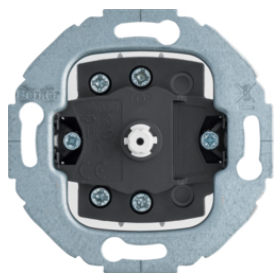

Вимикачі поворотні

Опис	Артикул
Вимикач подвійний поворотний 10A/250В 1930/Glas/R.classic	387503
Вимикач хрестовий поворотний 10A/250В 1930/Glas/R.classic	387703
Вимикач/перемикач поворотний 10A/250В 1930/Glas/R.classic	387603

387503

Вимикачі поворотні , 2-полюсні

Опис	Артикул
Вимикач 2-полюсний поворотний 10A/250В 1930/Glas/R.classic	389303

389303

Кнопки поворотні

Опис	Артикул
Кнопка поворотна 10A/250В 1930/Glas/R.classic	384603

384603

Кнопки поворотні , 2-полюсні

Опис	Артикул
Кнопка поворотна 2-полюсна 10A/250В 1930/Glas/R.classic	383803

383803

Ручки хромовані

Опис	Артикул
Ручка з латуні хромована для поворотного вимикача/кнопки, 1930/Glas	18120100

18120100

Ручки латунні

Опис	Артикул
Ручка з латуні для поворотного вимикача/кнопки, 1930/GLASSERIE	181200

181200

LED-модулі для перемикачів

Опис	Артикул
LED-модуль з N-контактом для вимикачів в 1930/Glas/R.classic, 230В	168000
LED-модуль для вимикачів в 1930/Glas/R.classic, 230В	168001