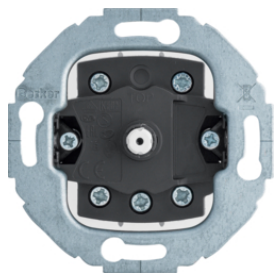

Вимикачі поворотні

Опис	Артикул
Вимикач подвійний поворотний 10A/250В 1930/Glas/R.classic	387503
Вимикач хрестовий поворотний 10A/250В 1930/Glas/R.classic	387703
Вимикач/перемикач поворотний 10A/250В 1930/Glas/R.classic	387603

387503

Вимикачі поворотні , 2-полюсні

Опис	Артикул
Вимикач 2-полюсний поворотний 10A/250В 1930/Glas/R.classic	389303

389303

Кнопки поворотні

Опис	Артикул
Кнопка поворотна 10A/250В 1930/Glas/R.classic	384603

384603

Кнопки поворотні , 2-полюсні

Опис	Артикул
Кнопка поворотна 2-полюсна 10A/250В 1930/Glas/R.classic	383803

383803

Ручки хромовані

Опис	Артикул
Ручка з латуні хромована для поворотного вимикача/кнопки, 1930/Glas	18120100

18120100

Ручки латунні

Опис	Артикул
Ручка з латуні для поворотного вимикача/кнопки, 1930/GLASSERIE	181200

181200

LED-модулі для перемикачів

Опис	Артикул
LED-модуль з N-контактом для вимикачів в 1930/Glas/R.classic, 230В	168000
LED-модуль для вимикачів в 1930/Glas/R.classic, 230В	168001