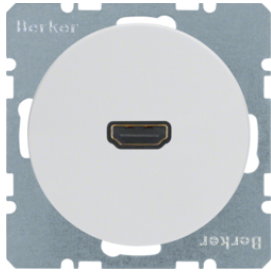

## Накладки для розеток для гучномовці в

Опис	Артикул
Накладка для розеток для гучномовці в, чорна, R.x	<b>11962045</b>
Накладка для розеток для гучномовці в, пол.бі лизна, R.x	<b>11962089</b>

11962045

## Центральні панелі для з'єднувачі в XLR серії D

Опис	Артикул
Накладка для XLR-цилі ндричних елктроз'єнувачі в, пол.бі лизна матова S.1/B.x	<b>14121909</b>
Накладка для XLR-цилі ндричних елктроз'єнувачі в D-серії, антрацит B.x	<b>14121606</b>

## Розетки High Definition

Опис	Артикул
HDMI-розетка, пол.бі лизна, R.1/R.3	<b>3315422089</b>
HDMI-розетка, чорна, R.1/R.3	<b>3315422045</b>

3315422045

3315432089

**Розетки High Definition 90o**

Опис

HDMI-розетка, підключення ззаду під кутом 90 град., пол.бі лизна, R.1/R.3