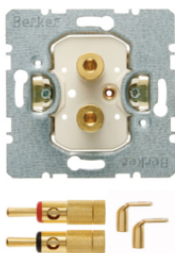

## Накладки для розеток для гучномовці в та USB-розеток

Опис	Артикул
Накладка для розеток для гучномовці в, USB-розеток, пол.бі лизна, R.x	<b>10382089</b>
Накладка для розеток для гучномовці в, USB-розеток, чорна, R.x	<b>10382045</b>

## Розетки для гучномовця High End

Опис	Артикул
	<b>450502</b>

450502

## Накладки для розеток для гучномовці в

Опис	Артикул
Накладка для розеток для гучномовці в, чорна, R.x	<b>11962045</b>
Накладка для розеток для гучномовці в, пол.бі лизна, R.x	<b>11962089</b>

11962045

## Центральні панелі для з'єднувачі в XLR серії D

Опис	Артикул
Накладка для XLR-цилі ндричних елктроз'єнувачі в, пол.бі лизна матова S.1/B.x	<b>14121909</b>
Накладка для XLR-цилі ндричних елктроз'єнувачі в D-серії, антрацит B.x	<b>14121606</b>