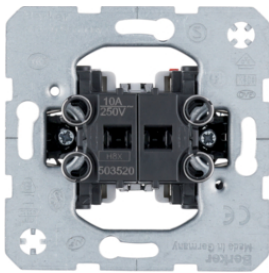

303520

Вимикачі для жалюзі

Опис
Вимикач для жалюзі 2-клавійний 10А/250В

Артикул
303520

503520

Кнопки для жалюзі

Опис
Кнопка для жалюзі 2-клавійна (механізм) 10А/250В

Артикул
503520

14357109

Клавійні 2Х зі знаком "Стрілка"

Опис
Клавійні 2Х зі знаком "Стрілка", пол.бі лизна, К.1
Клавійні 2Х зі знаком "Стрілка", антрацит, К.1

Артикул
14357109
14357106

14357209

Клавійні 2Х зі знаком "Стрілки"

Опис
Клавійні 2Х зі знаком "Стрілки", пол.бі лизна, К.1
Клавійні 2Х зі знаком "Стрілки", антрацит, К.1

Артикул
14357209
14357206

10107200

Накладки поворотного вимикача для жалюзі

Опис
Комплект уцілюючих вставок для розеток та центральних панелей, К.1/К.5

Опис	Артикул
Вимикач для жалюзі замочний для профільних напівциліх в 2-пол., 10А/250В	382210

10107000

Комплекти ущільнювачів вставок для замочного вимикача/кнопки

Опис	Артикул
Комплект ущільнювачів вставок для замочного вимикача/кнопки, К.1/К.5	10107000