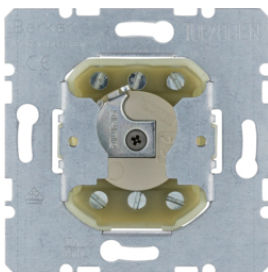

Опис
Клавійні 2Х зі знаком "Стрілки", пол.бі лизна, К.1
Клавійні 2Х зі знаком "Стрілки", антрацит, К.1

Артикул
14357209
14357206

10107200

Накладки поворотного вимикача для жалюзі

Опис
Комплект уцілюючих вставок для розеток та центральних панелей, К.1/К.5

Артикул
10107200

1079710600

Накладки з замком до жалюзі йного замочного вимикача, ключ виймається в положенні 0

Опис	Артикул
	1079710600
	1079710900

1079720600

Накладки з замком до жалюзі йного замочного вимикача, ключ виймається в 3 положеннях

Опис	Артикул
	1079720600
	1079720900

1079730600

Накладки з замком до жалюзі йного замочного вимикача, ключ виймається в положенні 0

Опис	Артикул
	1079730600
	1079730900

382210

Вимикачі для жалюзі замочні для профільних напівциліх в 2-полюсній

Опис	Артикул
Вимикач для жалюзі замочний для профільних напівциліх в 2-пол., 10А/250В	382210

10107000

Комплекти ущільнювачів вставок для замочного вимикача/кнопки

Опис	Артикул
Комплект ущільнювачів вставок для замочного вимикача/кнопки, К.1/К.5	10107000