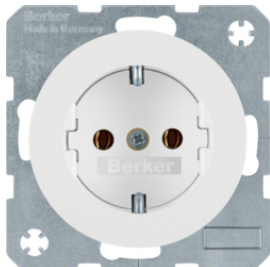

Номинальна напруга 250 В ~  
Номинальний струм 16 А

- розетки з підвищеним захистом від дотику в (захистом від дітей) відповідають визначенням IEC 60884-1
- з'єднувальні клеми згідно IEC 60884-1

47432089

## Розетки SCHUKO

- з шпирьовими контактними зажимами / безвинтовими зажимами

Опис	Артикул
Розетка з з/к, 16А/250В, пол.бі лизна, R.1/R.3	<b>47432089</b>
Розетка з з/к, 16А/250В, чорна, R.1/R.3	<b>47432045</b>

- Частота 50/60 Гц
- Споживана потужність 0,25 Вт / 0,35 ВА
- Освітленість включення ок. 2 лк
- Освітленість вимкнення ок. 4 лк
- Сила світла (білий) 0,2 кд

Увага! Артикул зі спеціальною вставкою для прихованого монтажу. Центральні панелі зі світлодіодами і індикаторами для ориєнтації не підходять для використання з стандартними вставками розеток.