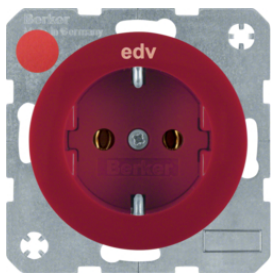

Опис	Артикул
Розетка з з/к, кришка, зах. контактів, 16А/250В, пол.бі лизна, R.1/R.3 <b>47512089</b>	
Розетка з з/к, кришка, зах. контактів, 16А/250В, чорна, R.1/R.3 <b>47512045</b>	

47442089

**Розетки SCHUKO з кришкою з нахилом 45°**

- з посиленням захистом від дотику
- з регульованим монтажним становищем, крок 45°
- з кришкою, що сама закривається
- з широкими контактними зажимами / безгвинтовими зажимами

Опис

Артикул

Розетка з з/к, кришка, зах. контакти в, 16A/250В, пол.бі лизна, R.x

**47442089**

Розетка з з/к, кришка, зах. контакти в, 16A/250В, чорна, R.x

**47442045**

47432022

**Розетки SCHUKO червоні з надписом**

Опис

Артикул

Розетка з з/к червона з надписом EDV, 16A/250В, R.1/R.3