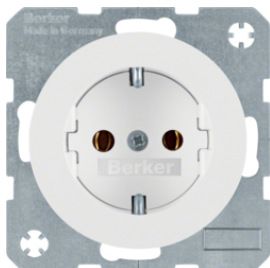

Номинальна напруга 250 В ~  
Номинальний струм 16 А

- розетки з підвищеним захистом від дотику в (захистом від дітей) відповідають визначенням IEC 60884-1
- з'єднувальні клеми згідно IEC 60884-1

47432089

## Розетки SCHUKO

- з шпирьовими контактними зажимами / безвинтовими зажимами

Опис	Артикул
Розетка з з/к, 16А/250В, пол.бі лизна, R.1/R.3	<b>47432089</b>
Розетка з з/к, 16А/250В, чорна, R.1/R.3	<b>47432045</b>

## Розетки SCHUKO з захистом контактів

- з посиленим захистом від дотику
- з шпирьовими контактними зажимами / безвинтовими зажимами

Опис	Артикул
Розетка з з/к, зах.контакті в, 16А/250В, пол.бі лизна, R.1/R.3	<b>47232089</b>
Розетка з з/к, зах.контакті в, 16А/250В, чорна, R.1/R.3	<b>47232045</b>