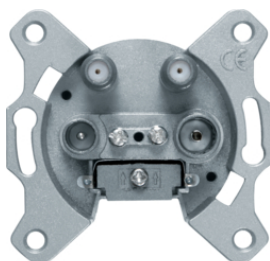

459410

Підключення TV-SAT

Опис	Артикул
Розетка антенна, 4 отвори, окрема	459410