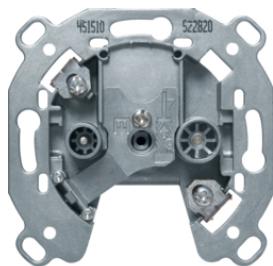

## Розетки антенні на 2 отвори, кі нцеві . Пропускає пості йний струм

Опис	Артикул
Розетка антенна, 2 отвори, окрема	<b>450210</b>

451510