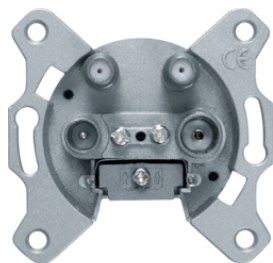

## Розетки антенні на 3 отвори, кі нцеві . Пропускає пості йний струм

Опис	Артикул
Розетка антенна, 3 отвори, окрема	<b>452210</b>

12036089

## Центральні панелі для антенних розеток 2-/3 отвори

Опис	Артикул
Накладка для антенної розетки 2/3 отвори, пол.бі лизна, Q.x	<b>12036089</b>
Накладка для антенної розетки 2/3 отвори, антрацит, Q.x	<b>12036086</b>
Накладка для антенної розетки 2/3 отвори, алкмі ні й, Q.x	<b>12036084</b>