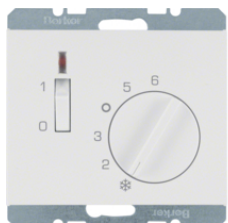

Регулятори температури, Н0, з центральною панеллю вбудований тижневий таймер

Опис	Артикул
Регулятор темп-ри з годинниковим механізмом, 250В, пол.бі лизна, К.1	20447109
Регулятор темп-ри з годинниковим механізмом, 250В, антрацит, К.1	20447106

20447109

Регулятори температури, Н0, з центральною панеллю з одноклавішним вимикачем з датчиком температури пі длог и

Опис	Артикул
Регулятор температури для пі длог и, з датчиком, 250В, пол.бі лизна, К.1	20347109
Регулятор температури для пі длог и, з датчиком, 250В, антрацит, К.1	20347106

20347109

Регулятори температури, перекидний контакт, з центральною панеллю

Опис	Артикул
Регулятор температури приміщення, 250В, пол.бі лизна, К.1	20267109
Регулятор температури приміщення, 250В, антрацит, К.1	20267106

20267109

Регулятори температури, Н3, з центральною панеллю з одноклавішним вимикачем

Опис	Артикул
Регулятор температури приміщення, 250В, пол.бі лизна, К.1	20307109
Регулятор температури приміщення, 250В, антрацит, К.1	20307106